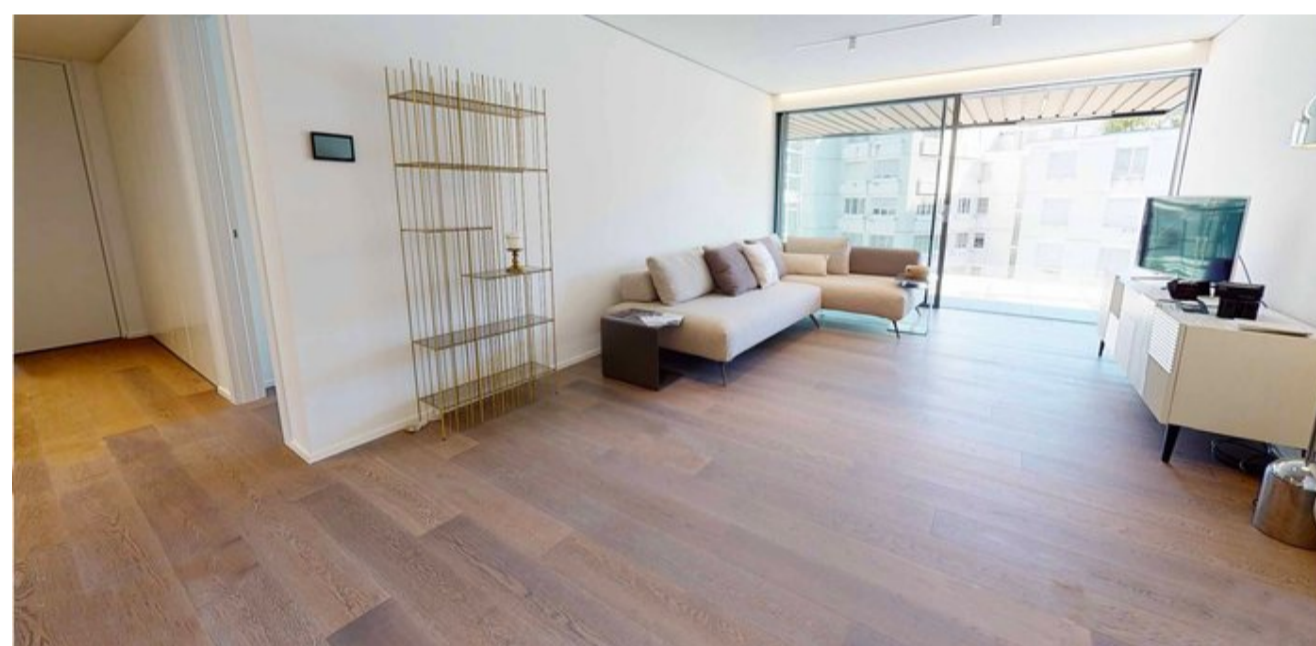

L A B
FINITURE
D'INTERNI

GENEROSO*

*parquet

GREEN COLLECTION

Dimensioni: 12 x 190 x 1900 mm

Struttura: 3 strati incrociati: strato nobile 3 mm ca., strato centrale in legno massello, controbilanciatura in Rovere 3 mm ca. Incastri M/F sui 4 lati. Profilo bisellato.

Essenza: Rovere (Quercus spp.)

Scelta: natura

Trattamento: Naturale/Smoky/Thermo

Superficie: spazzolata

Finiture: olio UV / Vernice all'acqua antibatterica matt

Posa: flottante o a colla. Idoneo alla posa anche su riscaldamento radiante e pavimenti esistenti.