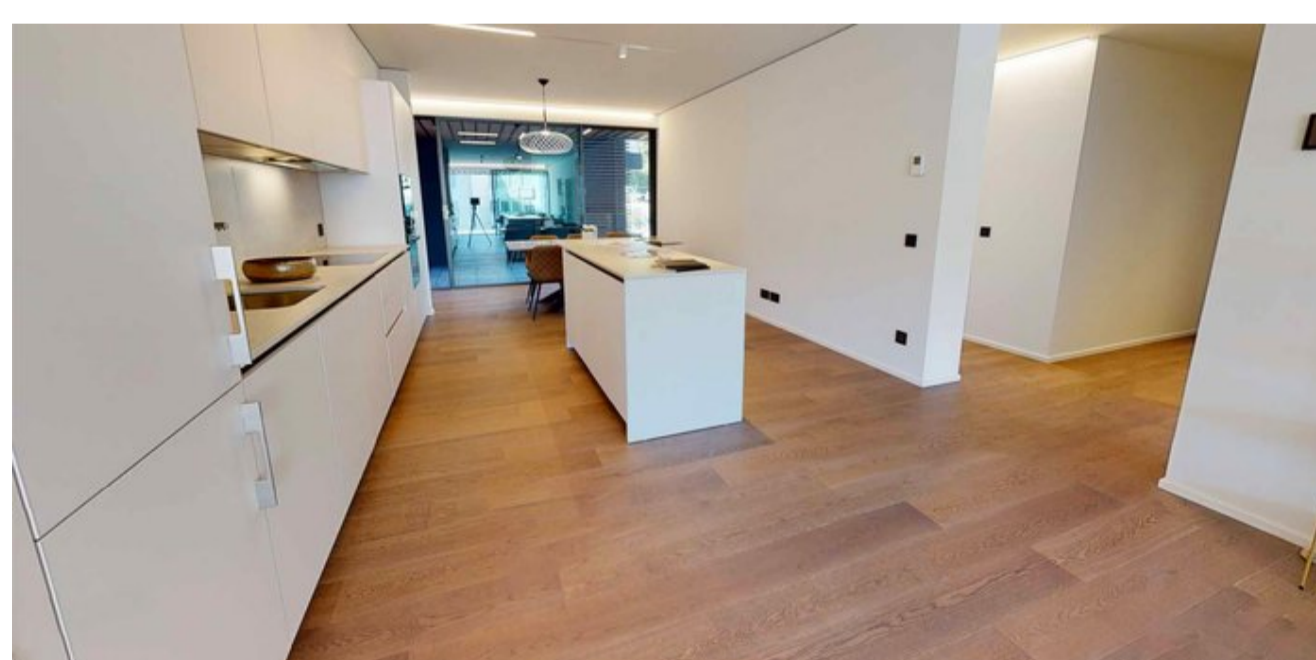

REFERENZA

Appartamento 76 – Residenza Parcolago, Paradiso (6900)

Archivio newsletter disponibile
sul nostro sito web.

Scopri