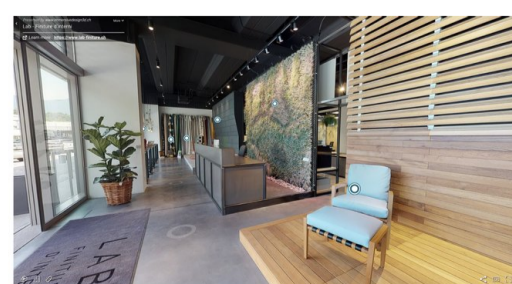

Archivio newsletter disponibile
sul nostro sito web.

Scopri