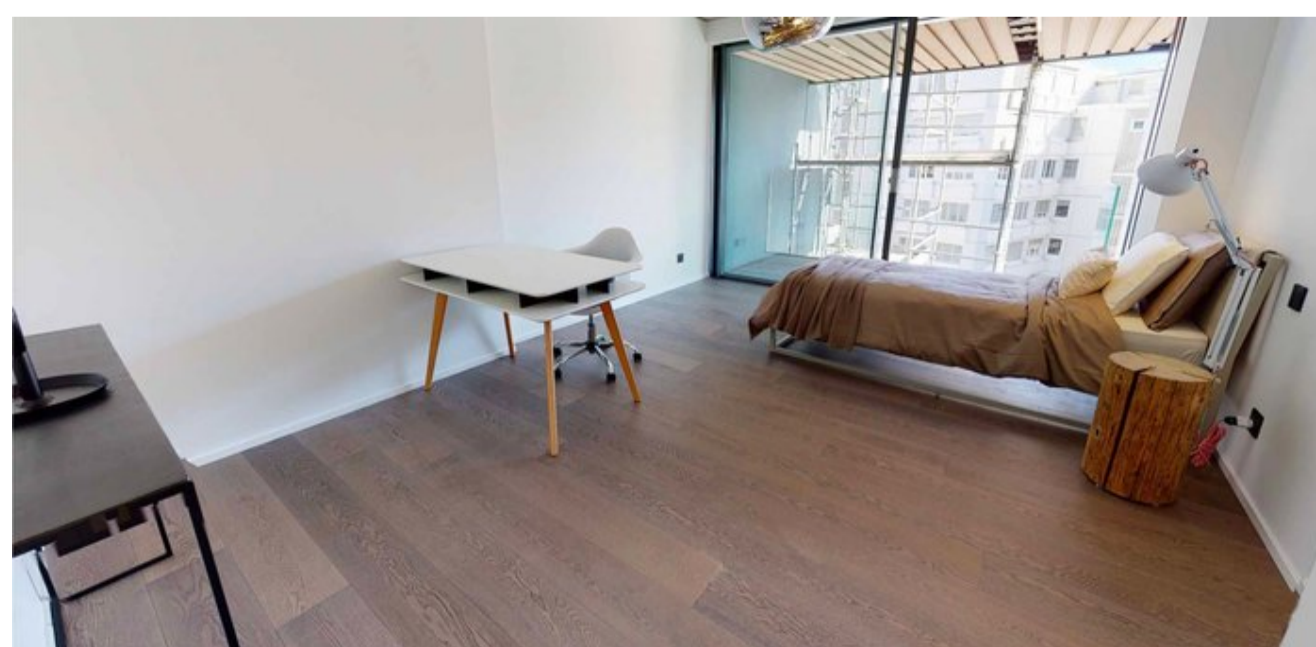

REFERENZA

Appartamento 76 – Residenza Parcolago, Paradiso (6900)

Archivio newsletter disponibile
sul nostro sito web.

Scopri