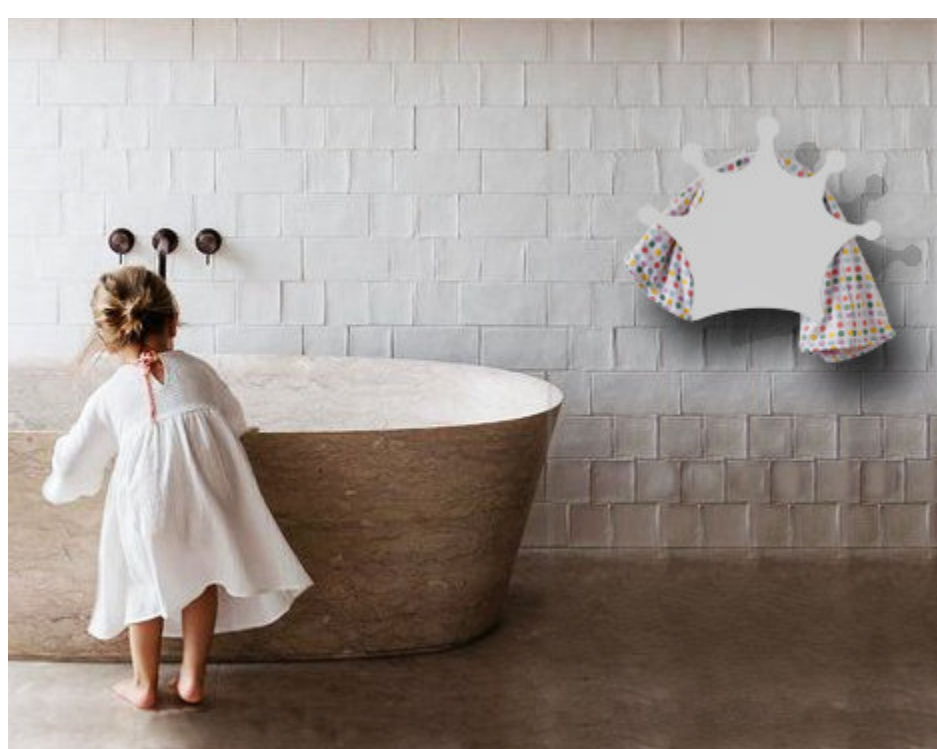

nota: per problemi di visualizzazione aprire con browsers diversi da

Vai al sito web! →